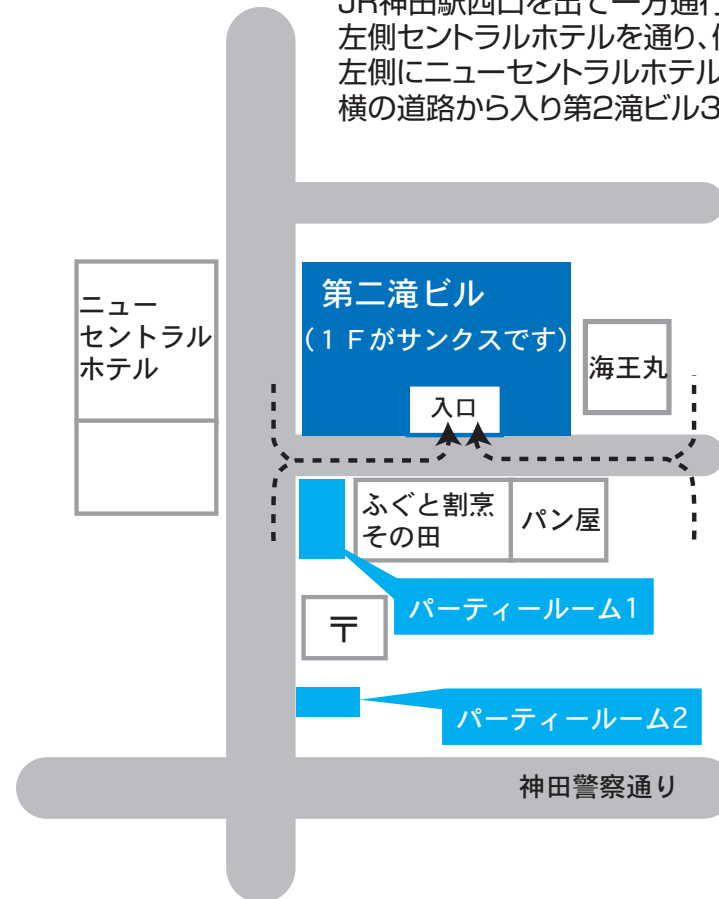

# 情報 オアシス神田

- 所在地  
〒101-0046  
東京都千代田区神田多町2-4 第2滝ビル3階&5階  
(1Fがコンビニのサンクスです)
- 交通のご案内  
JR神田駅北口、西口より徒歩3分  
東京メトロ銀座線神田駅4番出口より徒歩3分

## 神田北スペース 入口詳細図

JR神田駅西口を出て一方通行を右に進む。  
左側セントラルホテルを通り、信号を渡る。  
左側にニューセントラルホテル、前にサンクスがある。  
横の道路から入り第2滝ビル3F又は、5F。

TEL 03-3253-2911