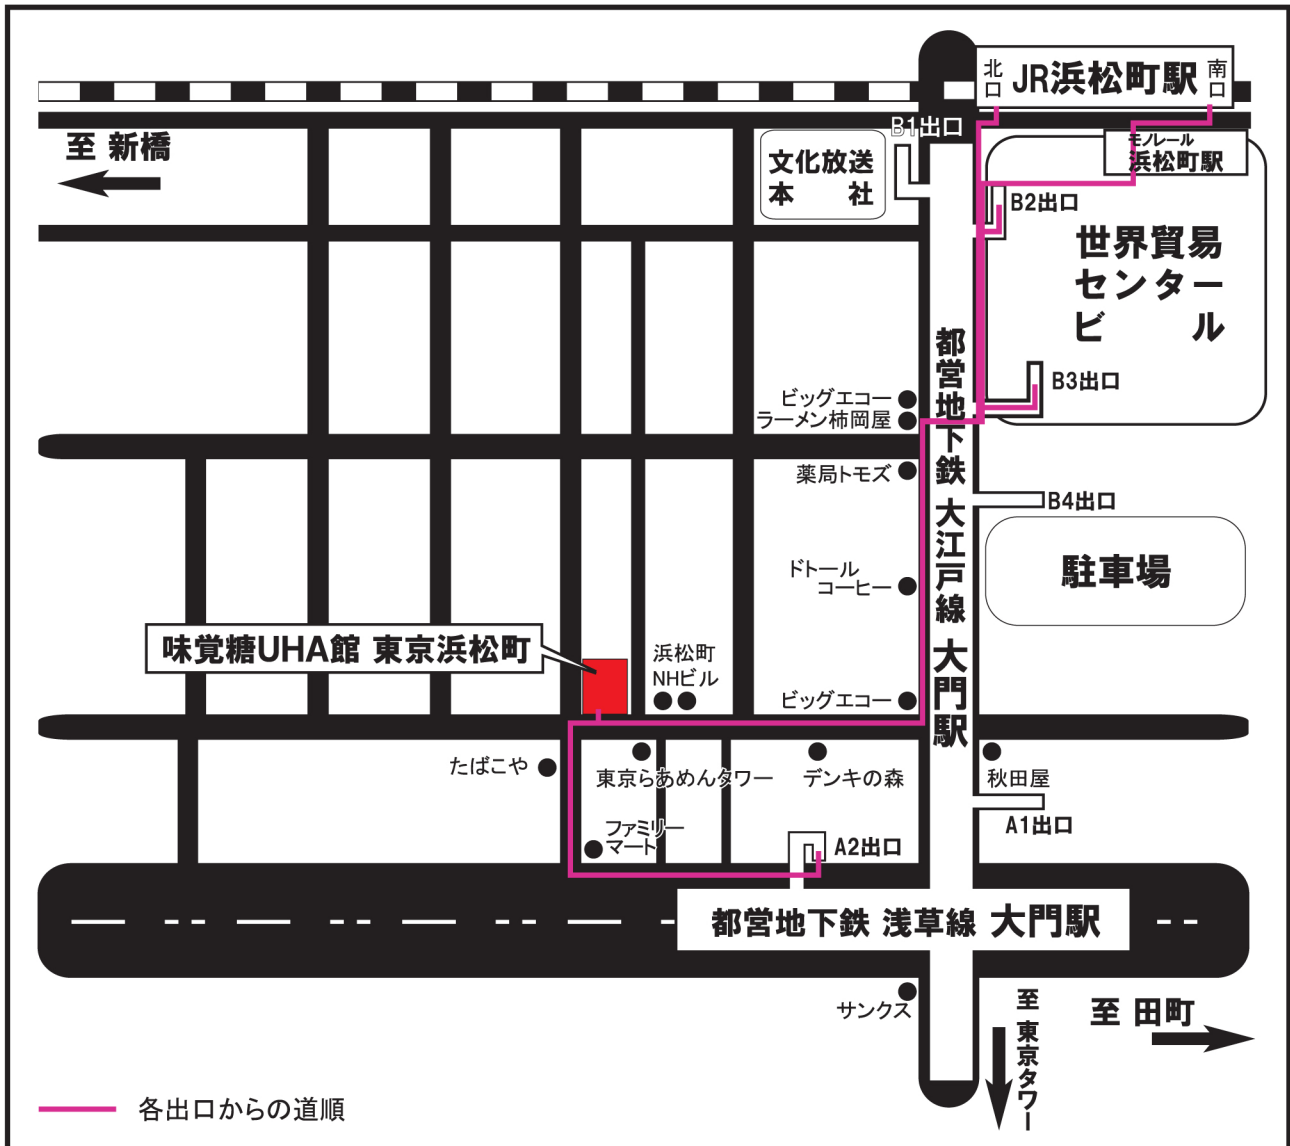

味覚糖UHA館 東京浜松町 アクセスマップ

【アクセス】

- JR「浜松町駅」 北口から徒歩4分
- モノレール「浜松町駅」 中央口から徒歩5分
- 都営地下鉄 大江戸線「大門駅」 B3出口から徒歩3分
- 都営地下鉄 浅草線「大門駅」 A2出口から徒歩2分

味覚糖UHA館 東京浜松町

(管理・運営会社)
株式会社ジェイ・エム・イー

〒105-0013
東京都港区浜松町1-26-1味覚糖UHA館3F
TEL 03-5408-7797
FAX 03-5408-7798